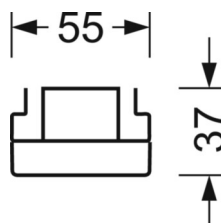

прибородержатель переменный IP 64 - Central.Line.Optic - прямой свет, узко- и широконаправленный - без видимых стыков

Ламподержатель из оцинкованного стального профиля; слой цинка в сочетании с лаком на полиэфирной смоле хорошо защищает от коррозии; крепление без инструментов, с помощью встроенных нажимных затворов, защита от кражи. Встроенные пластиковые торцы с уплотнительными краями и одно замкнутое уплотнение вокруг, для несущей шины классов защиты до IP64. В несущей трековой шине позиционируется по-разному. Цвет корпуса белый стандартный для электротехники RAL 9016; Прямой узко и широко направленный свет, распространяющийся через линзу «Central.Line.Optic HP» из пластика ПММА. Линзовая оптика делает сборку и установку предельно удобными, плоскость легко чистится. Линзы плотно расположены в один ряд; световые точки сливаются в одну линию, создавая целостный вид. Подключение к электросети через присоединительный провод длиной 1 м для свободного позиционирования прибородержателя в световой полосе и 3-полюсную втычную деталь для быстрой сборки со свободным выбором фаз. Ламподержатель настраивается пошаговым образом через драйвер «Multilumen» (заводская настройка: макс. Число люмен). Сменные блоки, позволяющие легко модернизировать освещение, существенно продлевают срок службы всей осветительной установки.

параметры