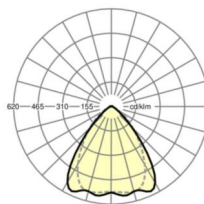

параметры

номер заказа	19537004230
код EAN	4020863443680
номер таможенного тарифа	94051190
Знак прохождения контроля	IP 64, класс защиты I, ENEC10 VDE, F, D, HACCP DIN10500/Food/IFS-пригодность для применения/BRC, Indoor, CE
Степень ударопрочности IK	IK03 (-20°C bis 30°C)
Температура окружающей среды	ta -20°C в 30°C
Гарантийный срок	5 лет
Государственные программы поддержки	BEG - государственные субсидии для энергосберегающих зданий (действительна только для Германии)

электротехника

Балласт	Электронный драйвер Multilumen, 16-шага (1 штука)
Мощность системы	49W-27W
сетевое напряжение	230V/50Hz
автоматический предохранитель (пусковой ток)	18 штук/B10, 30 штук/B16, 31 штук/C10, 51 штук/C16
класс энергосбережения/Источник света	C

DEEP-LINK

<https://www.regiolux.de/ru/article/19537004230>

Ссылка	LED 8000lm/49W 830
ηLB	100 %
Φ ↓/↑	98 % / 2 %
UGR поп./вдоль	20.4 / 21.0