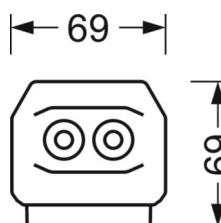

прибородержатель переменный IP 64 - Central.Line.Optic - прямой свет, узко- и широконаправленный - без видимых стыков

Ламподержатель из оцинкованного стального профиля; слой цинка в сочетании с лаком на полиэфирной смоле хорошо защищает от коррозии; крепление без инструментов, с помощью встроенных нажимных затворов, защита от кражи. Встроенные пластиковые торцы с уплотнительными краями и одно замкнутое уплотнение вокруг, для несущей шины классов защиты до IP64. В несущей трековой шине позиционируется по-разному. Цвет корпуса белый стандартный для электротехники RAL 9016; Прямой узко и широко направленный свет, распространяющийся через линзу «Central.Line.Optic HP» из пластика ПММА. Линзовая оптика делает сборку и установку предельно удобными, плоскость легко чистится. Линзы плотно расположены в один ряд; световые точки сливаются в одну линию, создавая целостный вид. Подключение к электросети через присоединительный провод длиной 1 м для свободного позиционирования прибородержателя в световой полосе и 3-полюсную втычную деталь для быстрой сборки со свободным выбором фаз. Ламподержатель настраивается пошаговым образом через драйвер «Multilumen» (заводская настройка: макс. Число люмен). Сменные блоки, позволяющие легко модернизировать освещение, существенно продлевают срок службы всей осветительной установки.

параметры